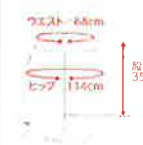

#### スタンダードシルエット

メンズ:胸回りL寸88cm,肩幅41.5cm,着丈69.5cm  
ウィメンズ:胸回りL寸82cm,肩幅37cm,着丈60.0cm

### パンツ

(日本製・中国製)

① A 62チャイニーズレッド  
② B 01ホワイト  
[RBロゴサイズ:87mm]

A 25サーフブルー  
B 01ホワイト

ウエスト部と同色の共生地(30×15cm)が付きます。(ふち縫いなし)

#### [Lサイズ規格サイズ]

※サイズ規格(胸回り等)は本体デザインを参照

全長はLサイズごとに1cm単位です  
スリット:11cm前後、股間幅:5cm、ウエスト:15cm入り、ベルト幅:11cm